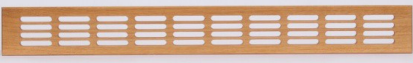

550 * 80 mm		
powierzchni	naturalny	lakierowane
buk	60,23 PLN	91,96 PLN
dąb	68,30 PLN	98,39 PLN
świerk	60,77 PLN	91,58 PLN

A - 550 \* 80 mm  
B - 536 \* 66 mm  
C - 10 mm

600 * 80 mm		
powierzchni	naturalny	lakierowane
buk	49,21 PLN	74,38 PLN
dąb	59,43 PLN	89,28 PLN
świerk	49,21 PLN	80,42 PLN

A - 600 \* 80 mm  
B - 580 \* 60 mm  
C - 12 mm

600 * 100 mm		
powierzchni	naturalny	lakierowane
buk	60,77 PLN	94,91 PLN
dąb	72,33 PLN	107,56 PLN
świerk	60,78 PLN	96,00 PLN

A - 600 \* 100 mm  
B - 580 \* 80 mm  
C - 12 mm

700 * 100 mm		
powierzchni	naturalny	lakierowane
buk	75,25 PLN	114,76 PLN
dąb	90,02 PLN	129,82 PLN
świerk	76,04 PLN	115,84 PLN

A - 700 \* 100 mm  
B - 680 \* 80 mm  
C - 12 mm

800 * 100 mm		
powierzchni	naturalny	lakierowane
buk	87,61 PLN	130,61 PLN
dąb	104,00 PLN	147,57 PLN
świerk	88,39 PLN	130,61 PLN