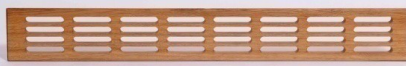

A - 450 \* 62 mm

B - 436 \* 48 mm

C - 10 mm

450 * 80 mm		
powierzchni	naturalny	lakierowane
buk	52,96 PLN	80,94 PLN
dąb	59,71 PLN	87,92 PLN
świerk	53,24 PLN	82,29 PLN

A - 450 \* 80 mm  
B - 436 \* 66 mm  
C - 10 mm

490 * 80 mm		
powierzchni	naturalny	lakierowane
buk	54,33 PLN	85,51 PLN
dąb	61,33 PLN	91,96 PLN
świerk	54,33 PLN	86,97 PLN

A - 487 \* 80 mm  
B - 473 \* 66 mm  
C - 10 mm

500 * 80 mm		
powierzchni	naturalny	lakierowane
buk	43,02 PLN	70,72 PLN
dąb	51,36 PLN	78,78 PLN
świerk	43,29 PLN	70,72 PLN

A - 500 \* 80 mm  
B - 480 \* 60 mm  
C - 12 mm

500 * 100 mm		
powierzchni	naturalny	lakierowane
buk	52,17 PLN	83,63 PLN
dąb	61,33 PLN	94,09 PLN
świerk	52,70 PLN	84,16 PLN

A - 500 \* 100 mm  
B - 480 \* 80 mm  
C - 12 mm

550 * 80 mm		
powierzchni	naturalny	lakierowane
buk	60,23 PLN	91,96 PLN
dąb	68,30 PLN	98,39 PLN
świerk	60,77 PLN	91,58 PLN

A - 550 \* 80 mm  
B - 536 \* 66 mm  
C - 10 mm

600 * 80 mm		
powierzchni	naturalny	lakierowane
buk	49,21 PLN	74,38 PLN
dąb	59,43 PLN	89,28 PLN
świerk	49,21 PLN	80,42 PLN