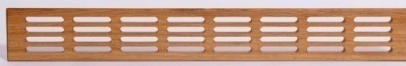

A - 450 * 62 mm

B - 436 * 48 mm

C - 10 mm

450 * 80 mm		
powierzchni	naturalny	lakierowane
buk	51,62 PLN	78,89 PLN
dąb	58,20 PLN	85,69 PLN
świerk	51,89 PLN	80,20 PLN

A - 450 * 80 mm
B - 436 * 66 mm
C - 10 mm

490 * 80 mm		
powierzchni	naturalny	lakierowane
buk	52,95 PLN	83,34 PLN
dąb	59,78 PLN	89,63 PLN
świerk	52,95 PLN	84,77 PLN

A - 487 * 80 mm
B - 473 * 66 mm
C - 10 mm

500 * 80 mm		
powierzchni	naturalny	lakierowane
buk	41,93 PLN	68,93 PLN
dąb	50,06 PLN	76,78 PLN
świerk	42,19 PLN	68,93 PLN

A - 500 * 80 mm
B - 480 * 60 mm
C - 12 mm

500 * 100 mm		
powierzchni	naturalny	lakierowane
buk	50,85 PLN	81,51 PLN
dąb	59,78 PLN	91,71 PLN
świerk	51,36 PLN	82,03 PLN

A - 500 * 100 mm
B - 480 * 80 mm
C - 12 mm

550 * 80 mm		
powierzchni	naturalny	lakierowane
buk	58,70 PLN	89,63 PLN
dąb	66,57 PLN	95,90 PLN
świerk	59,23 PLN	89,26 PLN

A - 550 * 80 mm
B - 536 * 66 mm
C - 10 mm

600 * 80 mm		
powierzchni	naturalny	lakierowane
buk	47,96 PLN	77,37 PLN
dąb	57,92 PLN	87,02 PLN
świerk	47,96 PLN	78,38 PLN